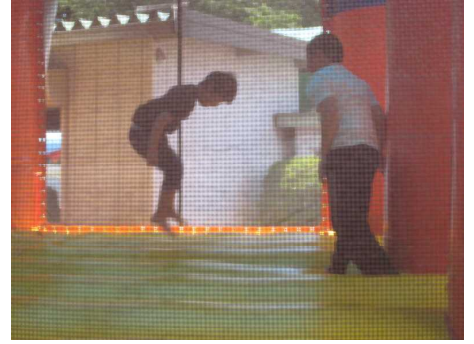

たけのこ・ひまわり

平成30年 1学期

校外学習で、華蔵寺公園に行ってきました。5/24(木)

剛志駅で券を受け取って、伊勢崎駅まで乗る。

スーパーシューティングライド
今年で2年目の「モンスターXヒーローズ 3D」

アスレチックハウス

ジェットコースターを楽しむ

境管内の小学校の友達とあいさつ

今年、伊勢崎駅から華蔵寺公園まで、行きも帰りも歩いてみました。境管内の小学校との交流もできました。

いろいろな乗り物に乗って、みんなで一日楽しく過ごしました。

校外学習の後、算数の時間にマジカルライダーに乗っている人の数を数えました。10のまとまりにして数えたり、かけ算を使って数えたり、それぞれが工夫して数え、答えを確かめ合うことができました。他の乗り物についても、楽しく取り組みました。

なかよし交流会(居住地校交流)で、ゲームを楽しみました。6/29(金)

県立伊勢崎特別支援学校の友達を迎えて、境剛志小からこの4月に転校していった友達にも久しぶりに会うことができ、大喜びでした。手をつないだり、一緒にゲームをしたり、去年のメンバーに戻って、楽しいひとときをすごしました。友達を見送るときには、互いにとっても名残惜しそうでした。

さかみちボーリング

毎日、生き物の観察を楽しんでいます!!

ただ今、バッタが脱皮中!!→

かたつむりの登り棒 キュウリを食べるかたつむり プールの壁穴からトカゲ