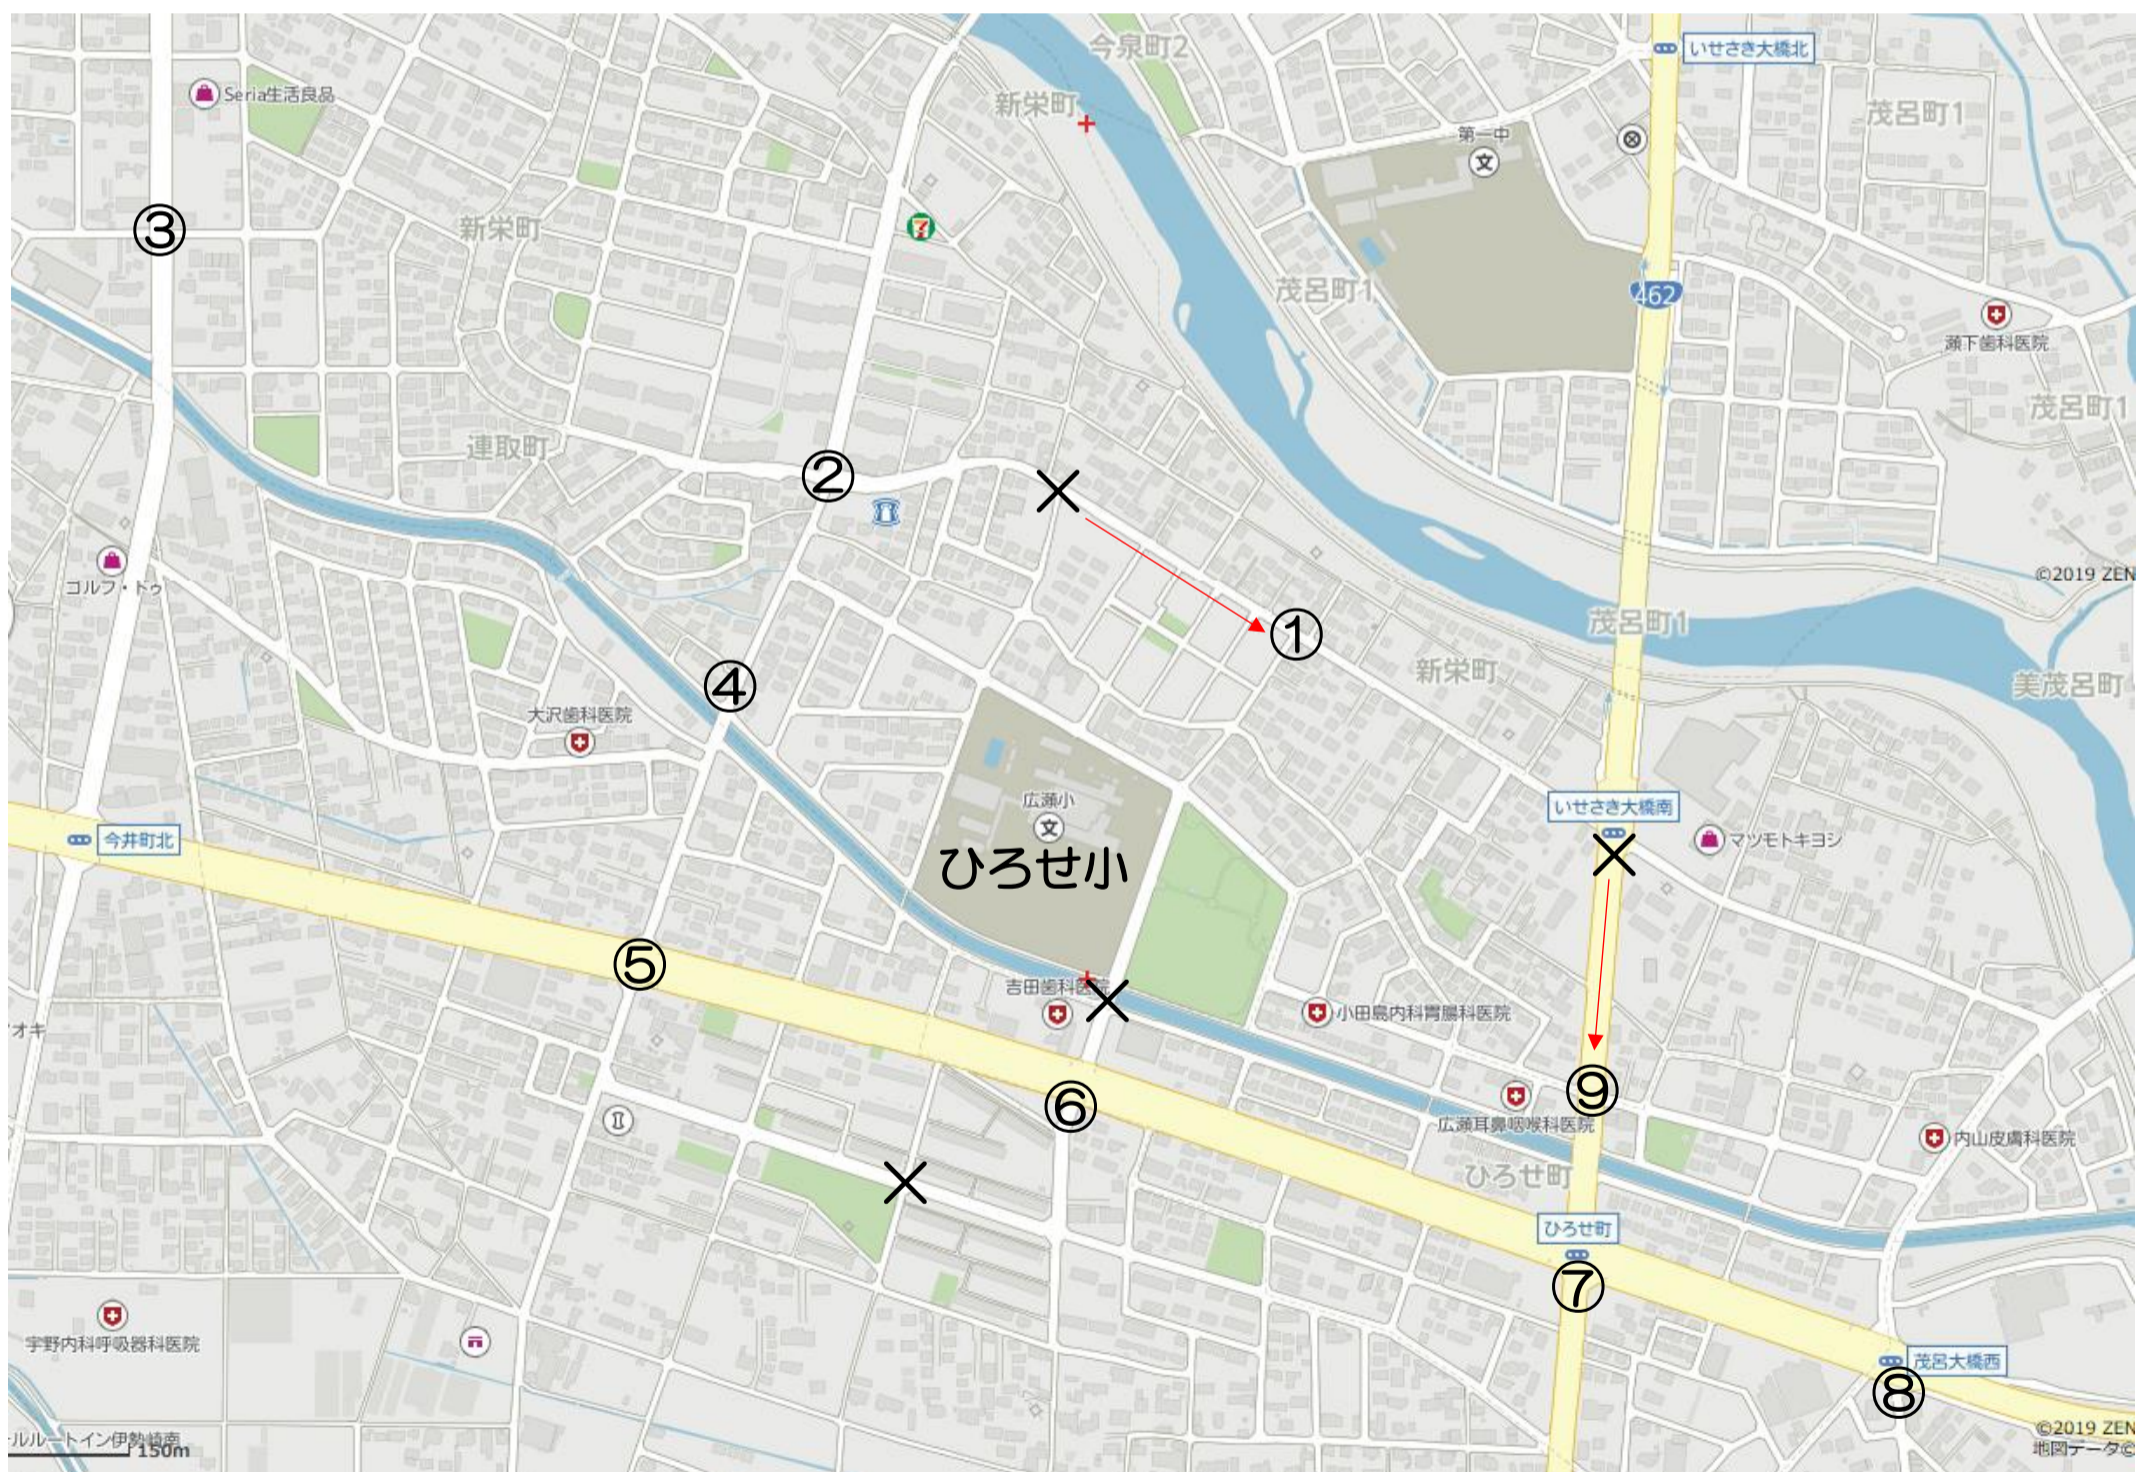

P T A 会 員 各 位

広瀬小学校 P T A 会 長 福 田 堅 司

地区交通委員長 赤石由希子

令和3年度 旗振りの見直しとお願いについて

陽春の候、皆様におかれましてはますますご清栄のことと存じます。また、日頃より P T A 活動にご理解とご協力をいただき、感謝申し上げます。

さて、地区交通委員会では、旗振りの見直しを行いました。そこで、廃止、名称変更、時間帯変更を下記のとおりに行います。つきましては、子どもたちの安心・安全を守るため、新年度より新体制での旗振り活動にご協力いただきますようお願い申し上げます。

令和3年度 旗振り地点マップ【広瀬小学校 P T A】

- ×くぼたや前（廃止） ⇨ ①理容室たにかわ東T字路 7:30~8:00 ②新栄町ローソン交差点 7:20~7:50
③連取十字路 7:20~7:40 ④一ノ堰橋北 7:35~8:10 ⑤プリンスドライ路地点 7:25~7:50
⑥せんぼぎ交差点 7:40~8:10 ×吉田歯科前と山王公園東交差点（廃止） ⑦ひろせ町交差点 7:20~7:50
×昇龍前（名称変更） ⇨ ⑧茂呂大橋西交差点 7:20~7:40 ×いせさき大橋南（廃止） ⇨ ⑨広瀬耳鼻科東手押し信号 7:25~8:00