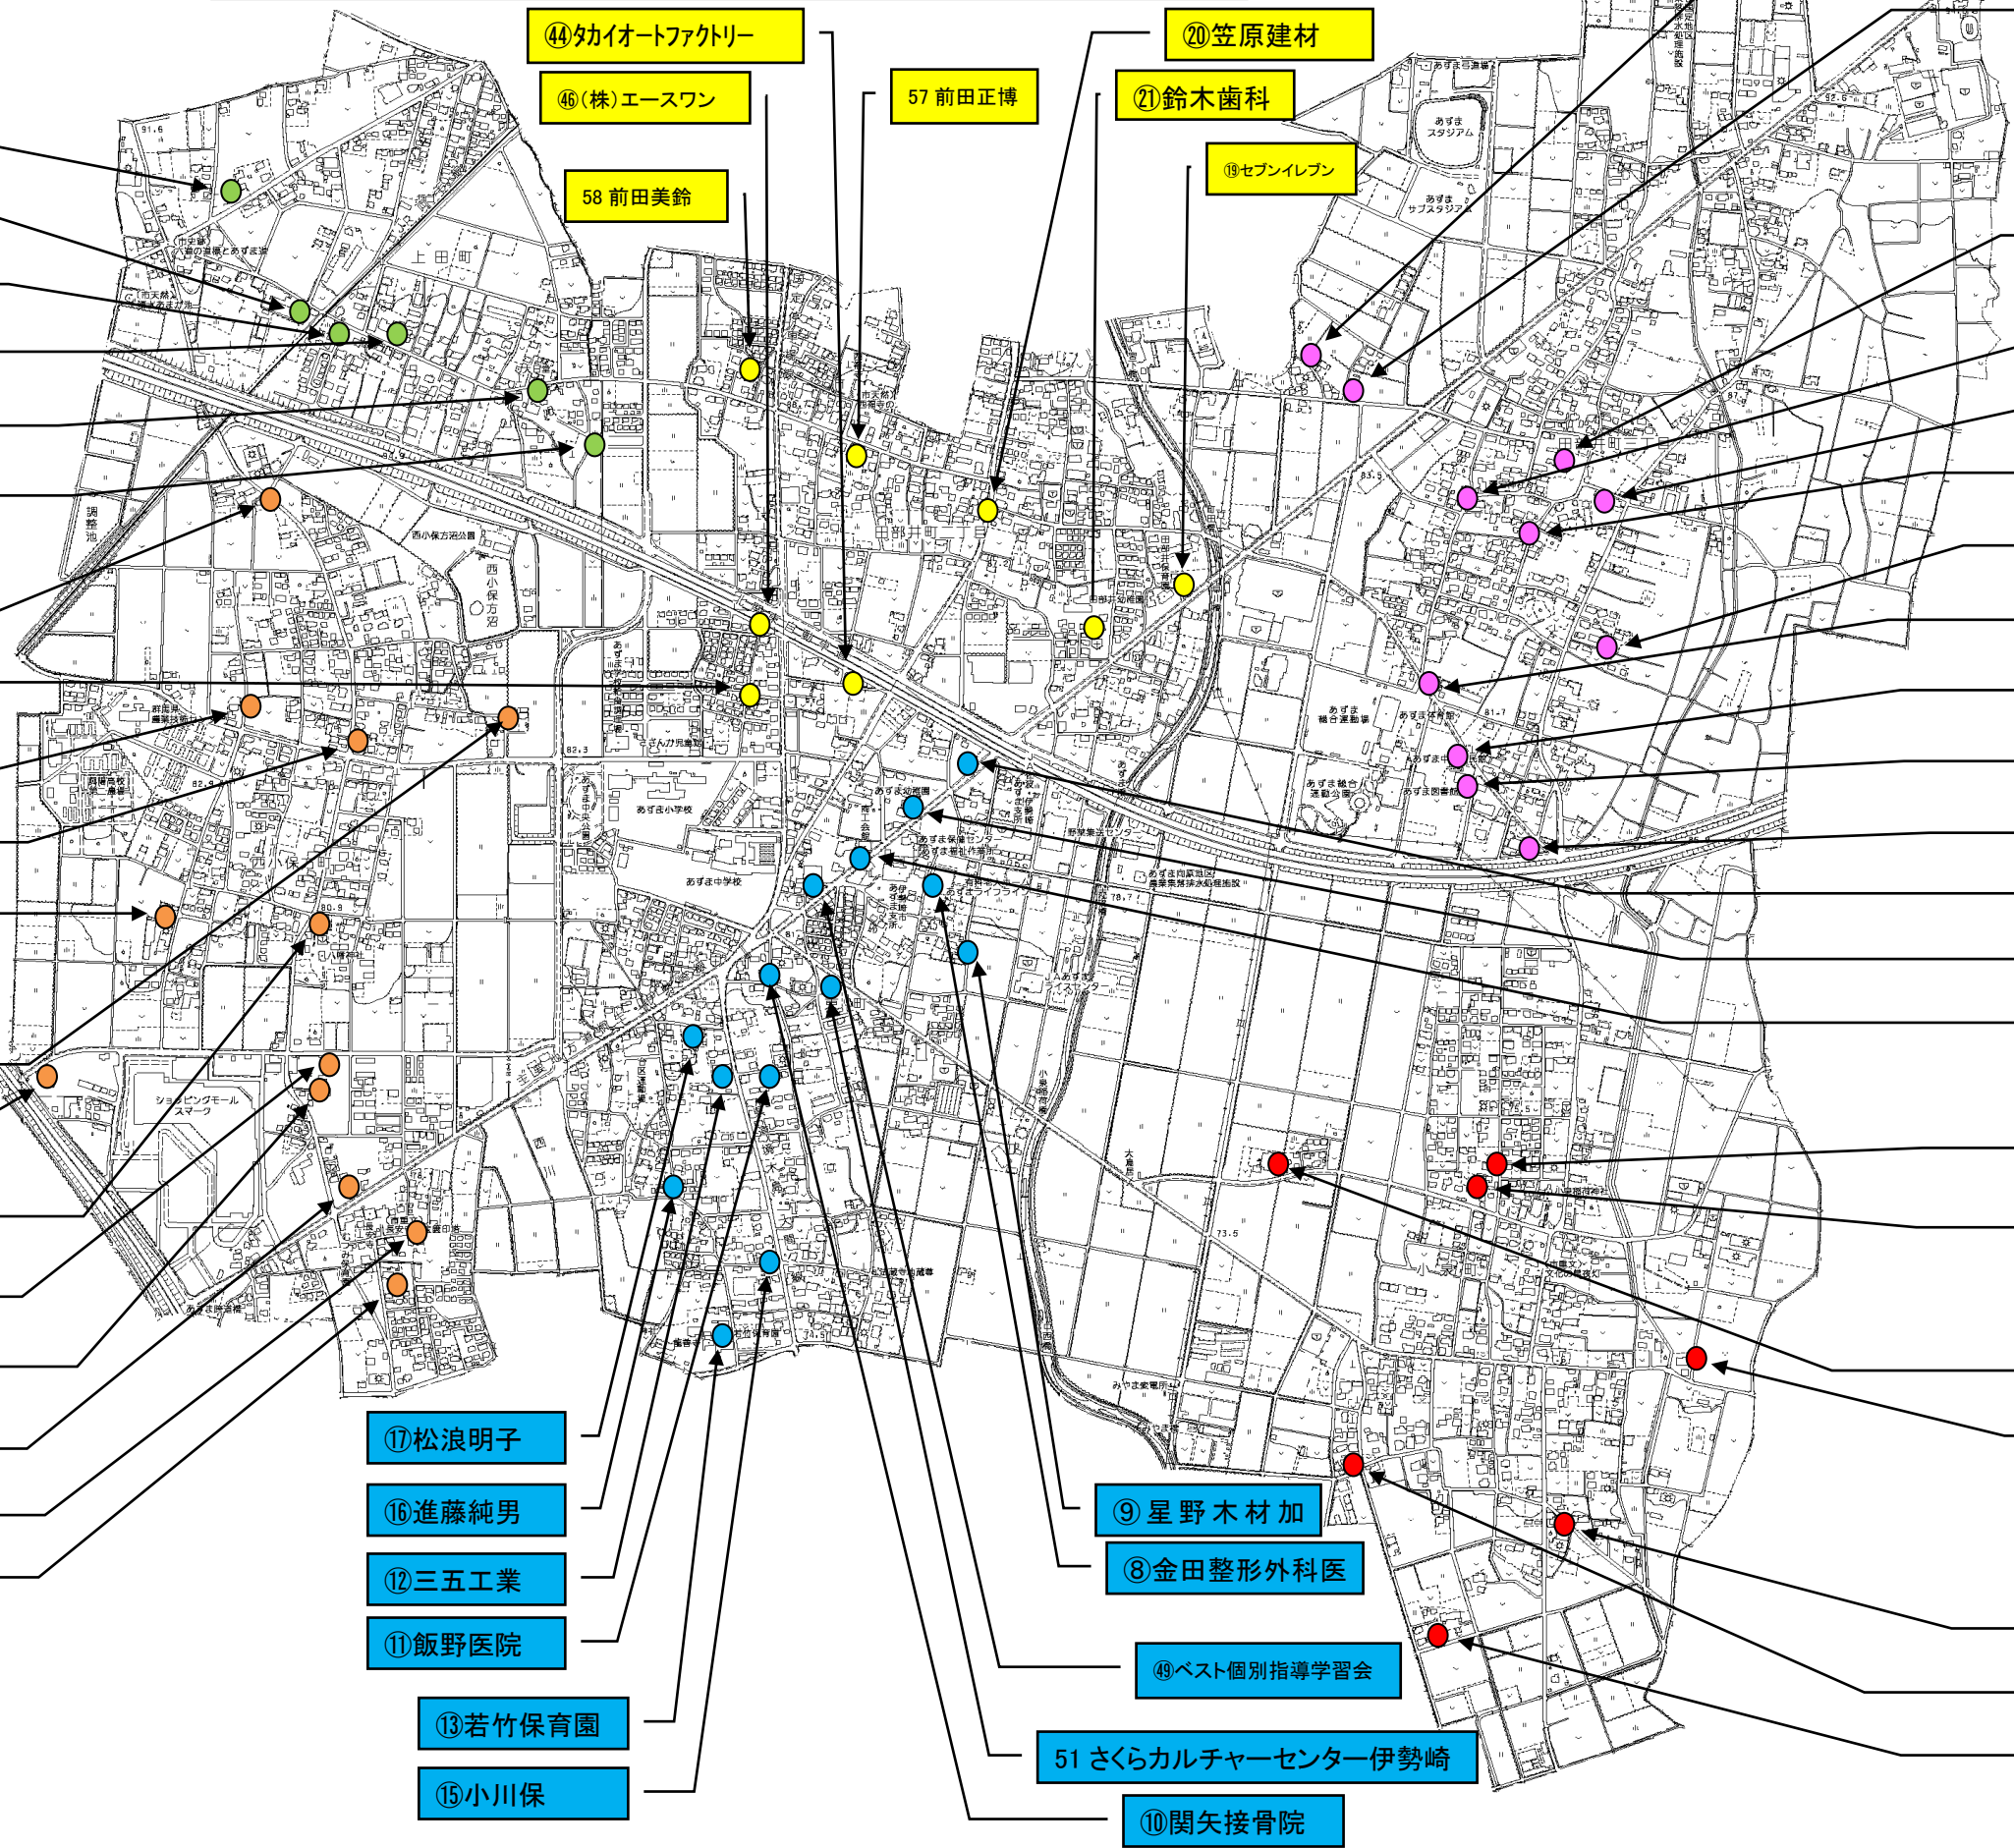

あずま小学校 子ども安全協力の家配置図

- ③④ 桑原秋雄
- ③③ 高野牧場
- ④⑤ 神山輝雄
- ③① 桑原工務店
- ③① 桑原商店
- ⑤① 十季のあかりアズマ
- ③② 岡田守弘
- ②② 阿久津萬里子
- ③⑨ 小島製作所
- ③⑤ 高橋本店
- 53 小島鉄工
- ④① ヒステリック
- 54(有) 松本建設
- ④① (株)飯島電気
- ③⑥ 第一工業
- ③⑦ CUTS イケダ
- 52 からふる伊勢崎
- ③⑧ むつみ保育園
- ④② 赤城自動車

- ④④ 幼イートファクトリー
- ④⑥ (株)エースワン
- 58 前田美鈴
- 57 前田正博
- ②① 鈴木歯科
- ①⑨ セブンイレブン
- ②④ 笠原建材
- ①⑦ 松浪明子
- ①⑥ 進藤純男
- ①② 三五工業
- ①① 飯野医院
- ①③ 若竹保育園
- ①⑤ 小川保

- ⑨ 星野木材加
- ⑧ 金田整形外科医
- ④⑨ ベスト個別指導学習会
- 51 さくらカルチャーセンター伊勢崎
- ⑩ 関矢接骨院