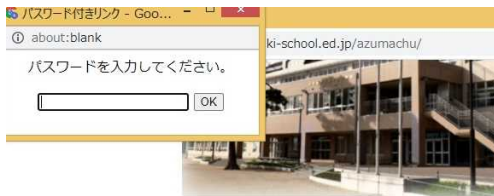

PTA総会を、紙面開催にて行います

別紙案内の通り、本年度のPTA総会を紙面開催で行います。総会資料につきましては、今年度からデータでの配信とします。各学年の google classroom で配信しますので、お子さんのタブレットでご覧いただけるほか、学校のホームページにも掲載します。下記の手順により「在校生のページ」をご覧ください。

学校ホームページの「在校生のページ」について

初めて入る際、ポップアップがブロックされてしまう場合があります。ブロックの解除が必要になるので、次の手順で操作してください。

- 1 学校のホームページを開く
- 2 「こちら」の文字の部分をクリックする

文字の部分をクリックします

- 3 パスワードを入力する

ホームページの画面に戻るので、この部分をクリックします

今年のパスワードは です

- 4 下図のようなメッセージが表示される
 「引き続きブロックする」にマークが入っているので、「常に許可する」の方をクリックして、マークが変わったことを確認したら「完了」をクリックします。