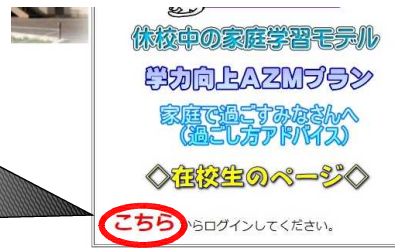

PTA総会を、紙面開催にて行います

別紙案内の通り、本年度のPTA総会を紙面開催で行います。総会資料につきましては、今年度からデータでの配信とします。各学年の google classroom で配信しますので、お子さんのタブレットでご覧いただけるほか、学校のホームページにも掲載します。下記の手順により「在校生のページ」をご覧ください。

学校ホームページの「在校生のページ」について

初めて入る際、ポップアップがブロックされてしまう場合があります。ブロックの解除が必要になるので、次の手順で操作してください。

- 1 学校のホームページを開く
- 2 「こちら」の文字の部分をクリックする

文字の部分をクリックします

- 3 パスワードを入力する

ホームページの画面に戻るので、この部分をクリックします

今年のパスワードは です

- 4 下図のようなメッセージが表示される
 「引き続きブロックする」にマークが入っているので、「常に許可する」の方をクリックして、マークが変わったことを確認したら「完了」をクリックします。