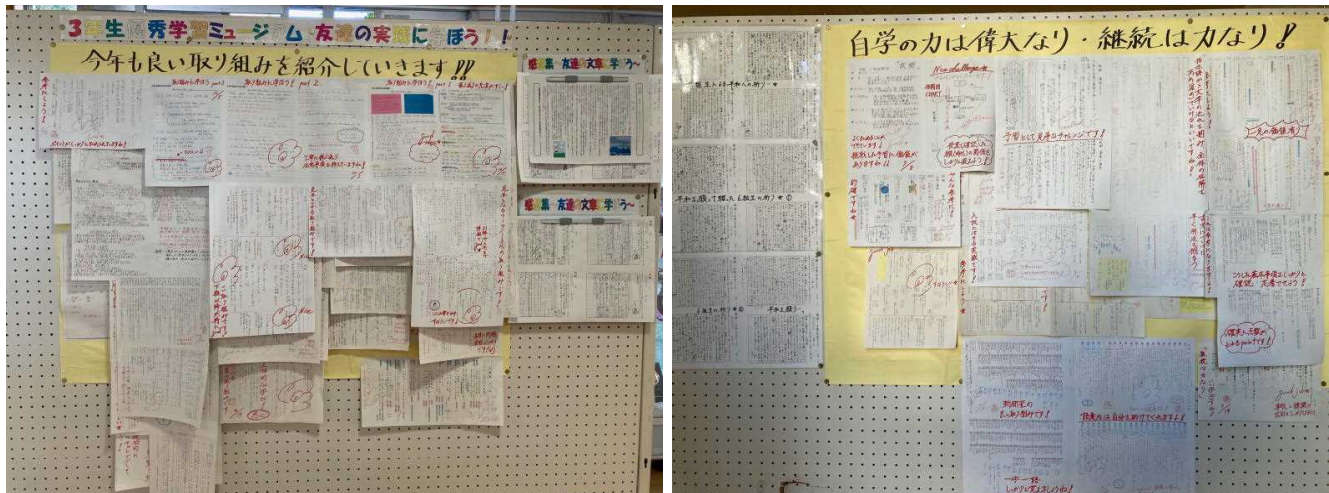

伊勢崎市立あずま中学校
 学校通信 NO.222
 令和3年10月15日(金)

PTA広報マスコット
 キャラクター 順くん

郡市総体駅伝大会 男女とも県大会へ！

体育祭直後の10月9日(土)、郡市駅伝大会が開催されました。今年は新型コロナウイルス感染症拡大の影響で、市の陸上競技場におけるトラックレースとして、無観客で行われました。健闘の結果、男女ともAチームが3位に入賞し、県大会への出場が決まりました。

今後、各部活動で郡市の新人大会が開かれる予定です。県大会はありませんが、どの部活動も久しぶりの活動を楽しみ、良い結果が残せるように日々努力しています。結果がまとまりましたらお知らせします。

充実の学習コーナー

各学年、優れた取組を学習コーナーに掲示して、家庭学習の充実に向けた啓発を行っています。3年生は積み重ねた成果が掲示資料の厚みとなって表れています。1・2年生も、調べ学習や自主学習の成果を掲示したりして、活用しています。