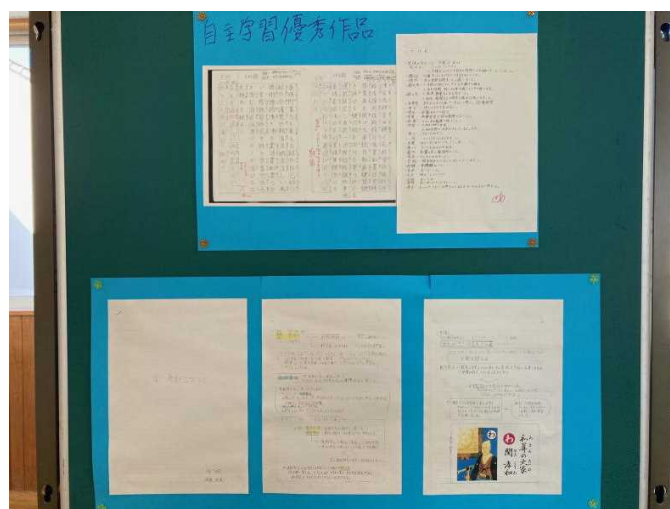

今後、各部活動で郡市の新人大会が開かれる予定です。県大会はありませんが、どの部活動も久しぶりの活動を楽しみ、良い結果が残せるように日々努力しています。結果がまとまりましたらお知らせします。

充実の学習コーナー

各学年、優れた取組を学習コーナーに掲示して、家庭学習の充実に向けた啓発を行っています。3年生は積み重ねた成果が掲示資料の厚みとなって表れています。1・2年生も、調べ学習や自主学習の成果を掲示したりして、活用しています。

3年生の学習コーナー たくさんの力作が掲示されています

2年生の取組

1年生自主学習の例

学習についての情報提供は、学校のホームページから入ることのできる「**在校生のページ**」でも行っていきます。生徒の家庭学習に活用できるように、前年度掲載した資料に続き、今年度導入された電子黒板を使って授業中に提示した資料などの新しい情報も、これから掲載していくことを考えています。

過日開催されました体育祭の動画も、こちらのページに掲載しました。視聴の際には、学校のホームページから在校生のページに進んでください。
年度が改まりましたので、パスワードを変更しました。