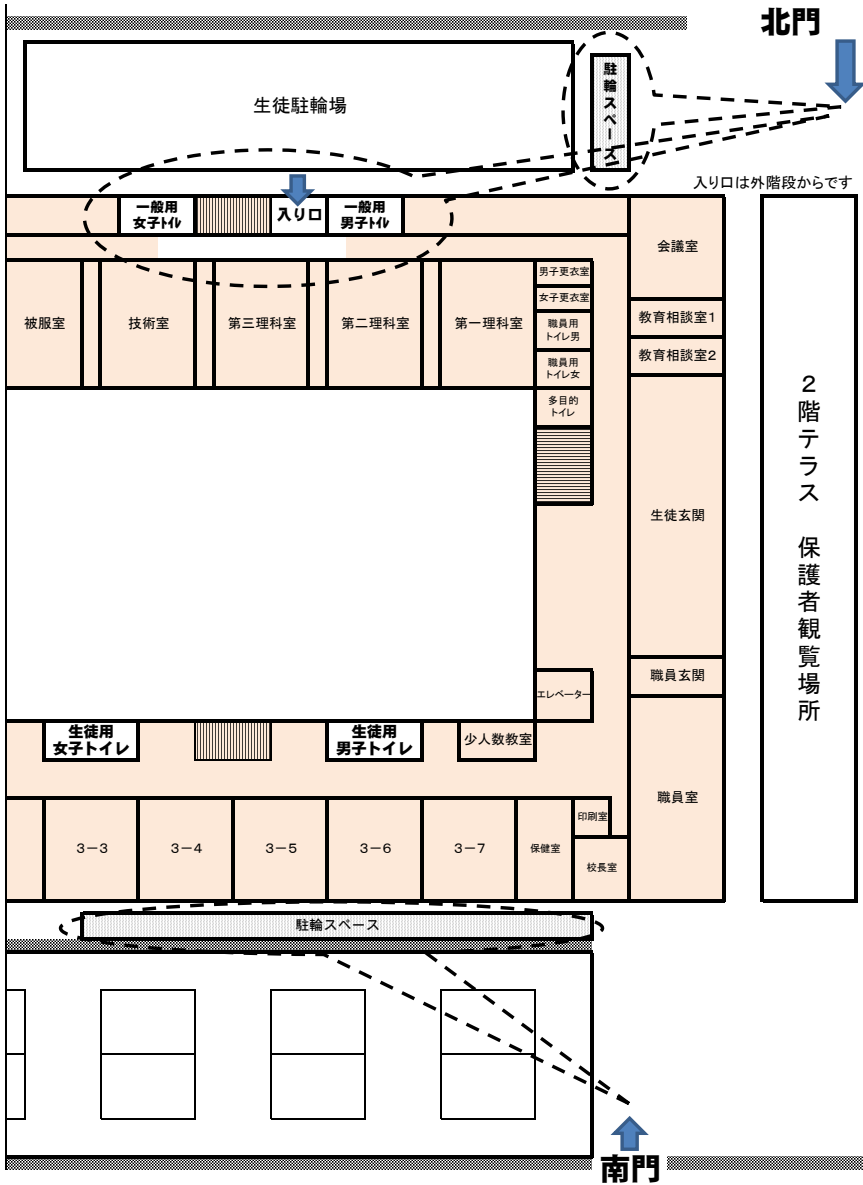

R5 赤堀中学校 体育大会 会場図

※学校への出入りについては、北門か南門からお願いします。
 ※自転車でお越しの方は駐輪スペースをご利用ください。
 ※お車でお越しの方は、赤堀第一駐輪場のみを駐輪場として借りておりますのでご利用ください。
 ※応援や撮影は、生徒の活動の妨げにならない場所をお願いします。また学校敷地内は全て禁煙です。
 生徒が行事に集中し、力を最大限に発揮できるようご協力ください。
 ※一般の方のトイレは校舎1階北トイレになります。駐輪場側の入り口からお入りください。